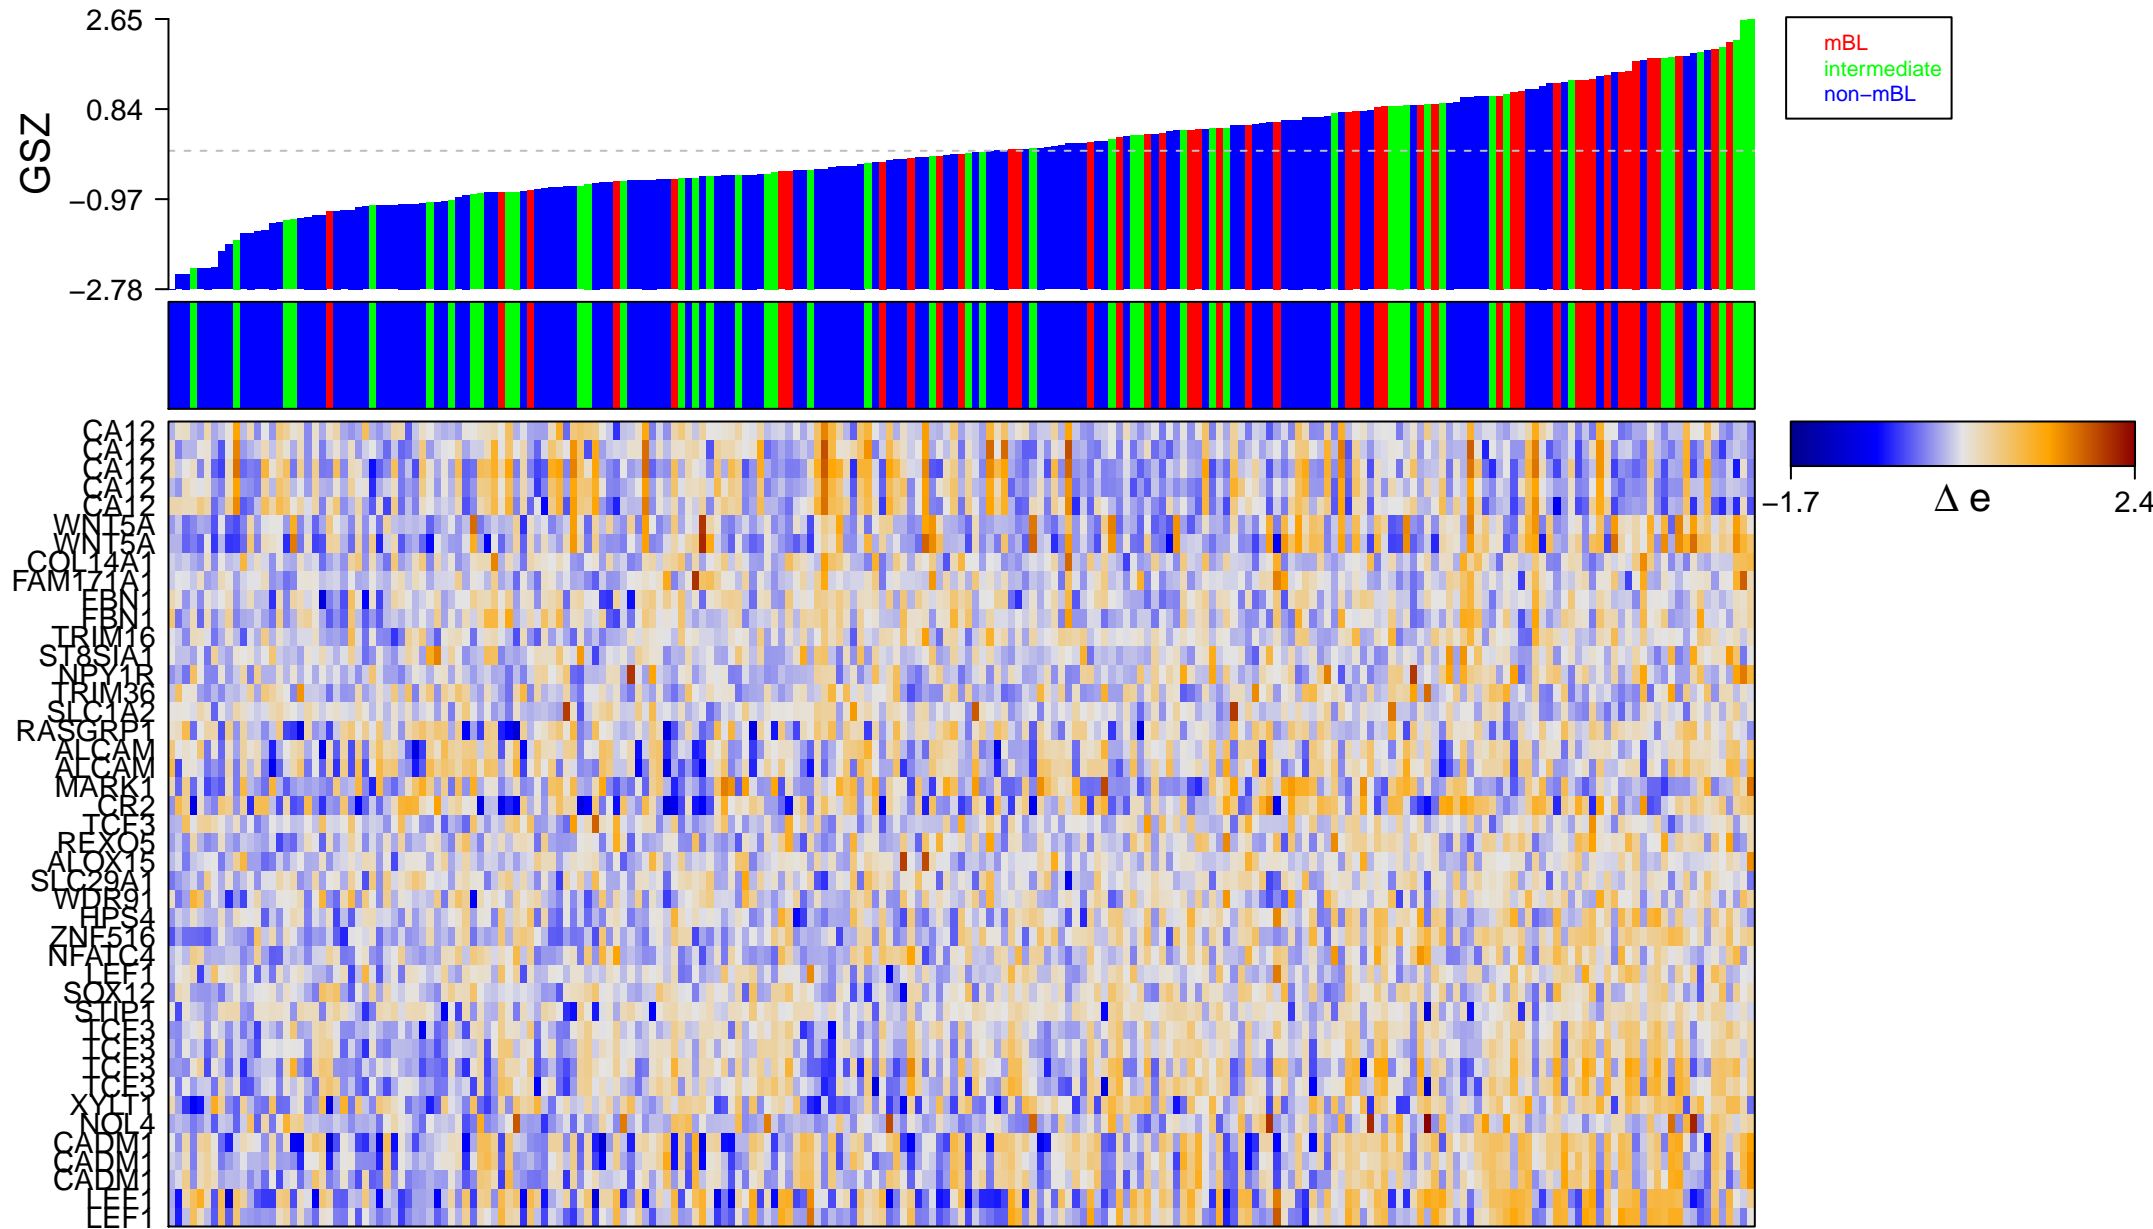

KONDO_PROSTATE_CANCER_HCP_WITH_H3K27ME3

KONDO_PROSTATE_CANCER_HCP_WITH_H3K27ME3

■ on
■ -
□ off

KONDO_PROSTATE_CANCER_HCP_WITH_H3K27ME3