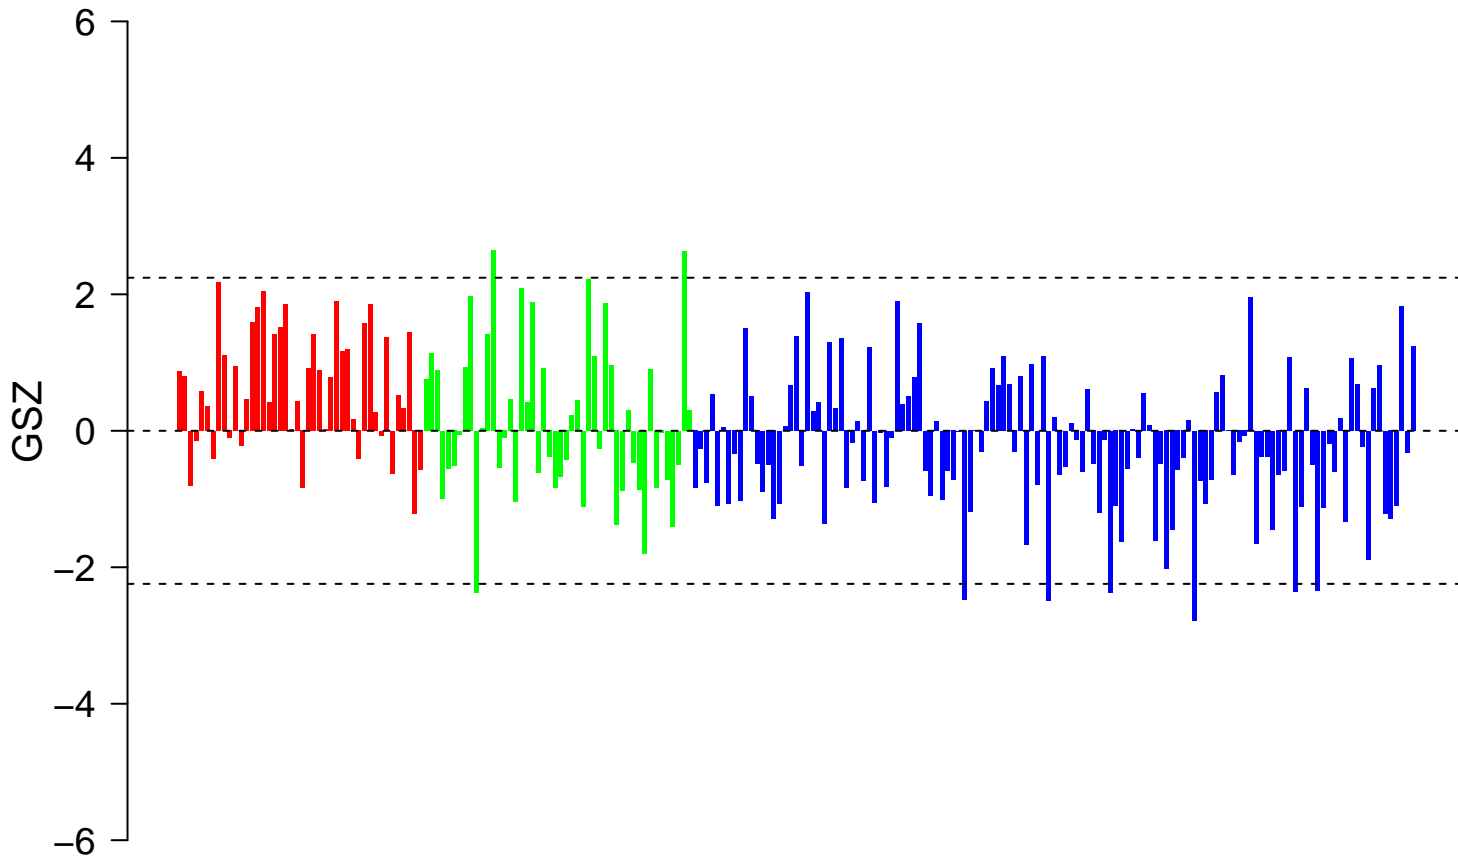

KONDO_PROSTATE_CANCER_HCP_WITH_H3K27ME3

KONDO_PROSTATE_CANCER_HCP_WITH_H3K27ME3

■ on
■ -
□ off

KONDO_PROSTATE_CANCER_HCP_WITH_H3K27ME3